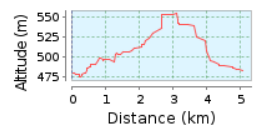

Corrida Vila Boa 5km

5.05 km (Percurso com inicio e fim no mesmo local)
Subida acumulada: 83 m, Descida acumulada: 81 m
Faixa de altitude 80 m (Altitude desde: 475 m para 555 m)