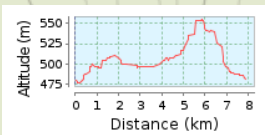

Corrida Vila Boa 8k

7.86 km (Percurso com inicio e fim no mesmo local)

Subida acumulada: 101 m, Descida acumulada: 100 m

Faixa de altitude 79 m (Altitude desde: 476 m para 555 m)

© corridavb | © Mapbox | © OpenStreetMap contributors | iText 4.2.0 | ID: fjeundafzwcisdi